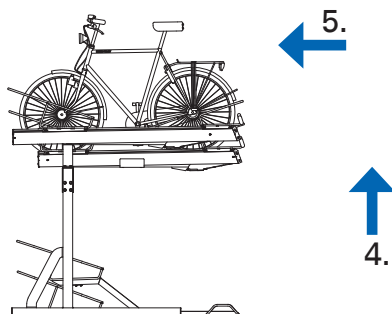

HUR MAN ANVÄNDER FALCOLEVEL PREMIUM+ TVÅVÅNINGS CYKELSTÄLL

Parkera cykeln

1. Ta tag i handtaget och drag ut det övre stället helt
2. För ner skenan varsamt mot marken tills det stannar i nedfällt läge

3. Placera framhjulet på din cykel på stället och rulla på din cykel och låt bakhjulet sitta i den bakre hjulhållaren.

4. Lyft handtaget varsamt för att lyfta upp stället till sin upprätta position
5. Skjut varsamt tillbaka skenan hela vägen in tills det tar stopp

Flytta ned en parkerad cykel

1. Ta tag i handtaget och drag ut det övre stället helt
2. För ner skenan varsamt mot marken tills det stannar i nedfällt läge

3. Lyft den bakre delen av cykeln ur sin position och rulla av den från stället

4. Ta tag i handtaget och drag tillbaka stället i sin upprätta position
5. Skjut tillbaka skenan hela vägen in tills det tar stopp.