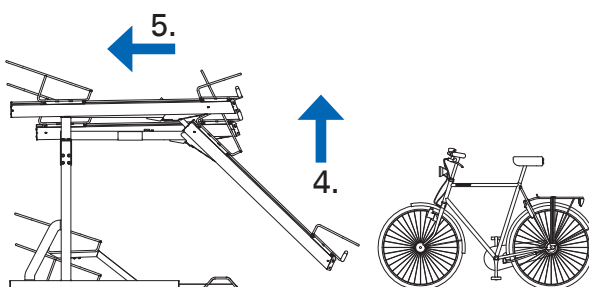

3. Placera framhjulet på din cykel på stället och rulla på din cykel och låt bakhjulet sitta i den bakre hjulhållaren.

4. Lyft handtaget varsamt för att lyfta upp stället till sin upprätta position
5. Skjut varsamt tillbaka skenan hela vägen in tills det tar stopp

Flytta ned en parkerad cykel

1. Ta tag i handtaget och drag ut det övre stället helt
2. För ner skenan varsamt mot marken tills det stannar i nedfällt läge

3. Lyft den bakre delen av cykeln ur sin position och rulla av den från stället