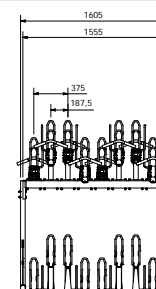

FALCOLEVEL PREMIUM+, DUBBELSIDIG

Beskrivning

Art nr

FalcoLevel Premium+ cykelställ, dubbelsidig,

8 övre och 8 nedre platser som rymmer 16 cyklar,

försedd med ramlåsningsbåge,

c.t.c. 187,5mm, längd 1,505mm

00.368.018EX