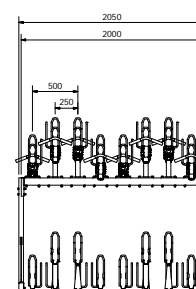

FalcoLevel Premium+ cykelställ, dubbelsidig,

8 övre och 8 nedre platser som rymmer 16 cyklar,

försedd med ramlåsningsbåge,

c.t.c. 200mm, längd 1,593mm

00.368.020EX