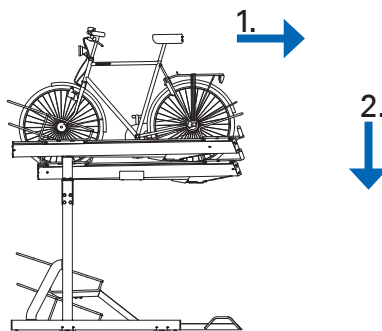

Flytta ned en parkerad cykel

1. Ta tag i handtaget och drag ut det övre stället helt
2. För ner skenan varsamt mot marken tills det stannar i nedfällt läge