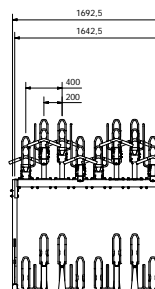

FalcoLevel Premium+ cykelställ, dubbelsidig,

8 övre och 8 nedre platser som rymmer 16 cyklar,

försedd med ramlåsningsbåge,

c.t.c. 200mm, längd 1,593mm

00.368.020EX