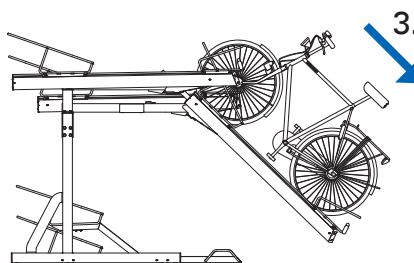

3. Placera framhjulet på din cykel på stället och rulla på din cykel och låt bakhjulet sitta i den bakre hjulhållaren.

4. Lyft handtaget varsamt för att lyfta upp stället till sin upprätta position
5. Skjut varsamt tillbaka skenan hela vägen in tills det tar stopp

Flytta ned en parkerad cykel

1. Ta tag i handtaget och drag ut det övre stället helt
2. För ner skenan varsamt mot marken tills det stannar i nedfällt läge

3. Lyft den bakre delen av cykeln ur sin position och rulla av den från stället