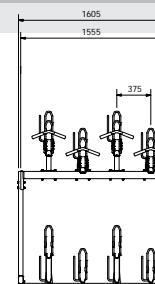

FALCOLEVEL PREMIUM+, ENSIDIG

Beskrivning

Art nr

FalcoLevel Premium+ cykelställ, ensidig,

4 övre och 4 nedre platser som rymmer 8 cyklar,

försedd med ramlåsningsbåge,

c.t.c. 375mm, längd1,505mm

00.354.037EX