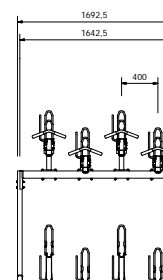

FalcoLevel Premium+ cykelställ, ensidig,

4 övre och 4 nedre platser som rymmer 8 cyklar,

försedd med ramlåsningsbåge,

c.t.c. 400mm, längd1,593mm

00.354.040EX