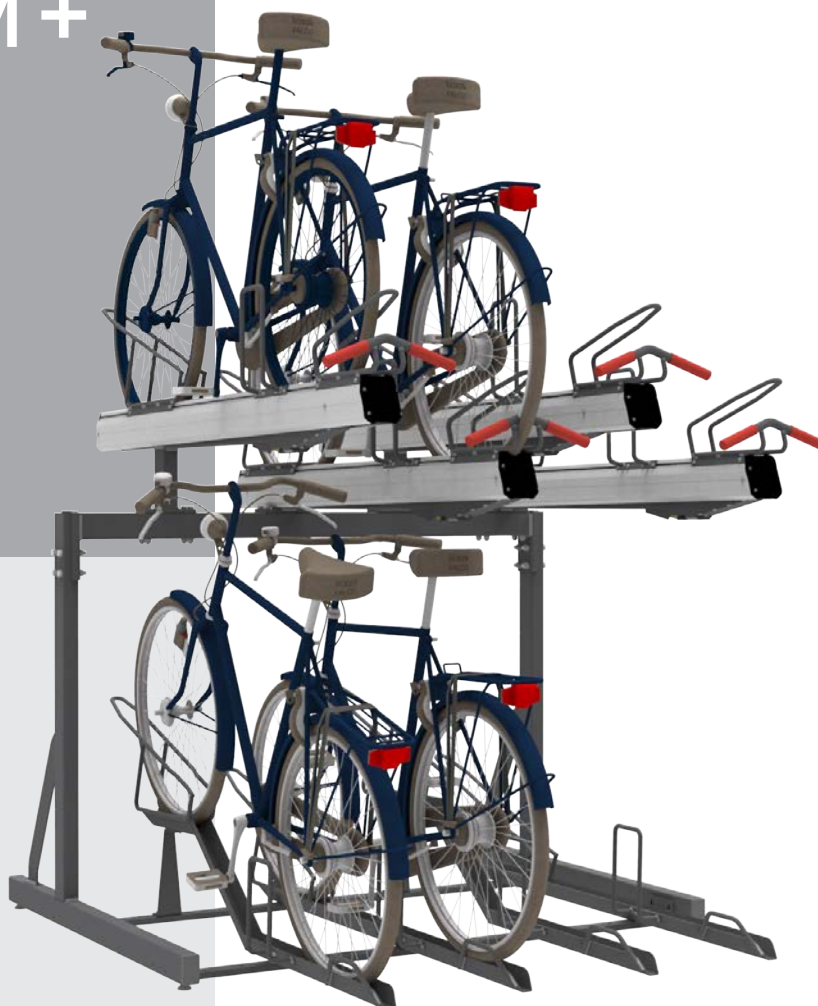

FALCO LEVEL PREMIUM+

FALCO LEVEL PREMIUM+

Få fördelen av holländsk erfarenhet med FalcoLevel Premium+, en helt ny standard i användbarhet och design. FalcoLevel Premium+ är ett innovativt och användarvänligt cykelparkeringsystem som rymmer dubbelt så många cyklar jämfört med andra traditionella cykelställ.

MODULÄRT SYSTEM | Koppla samman flera enheter sida vid sida så långt som behövs

TVÅ PLANS LAGRING | Rymmer dubbelt så många cyklar jämfört med andra traditionella cykelställ

ALUMINIUMSKENA I ÖVRE PLAN | Skapar en smidigare och lugnare användarupplevelse

FALCOLEVEL PREMIUM+

Bli Holländare med FalcoLevel Premium+, ett nytt koncept i användbarhet och design. FalcoLevel Premium+ är ett innovativt och användarvänligt cykelparkeringsystem som rymmer dubbelt så många cyklar jämfört med andra traditionella cykelställ.