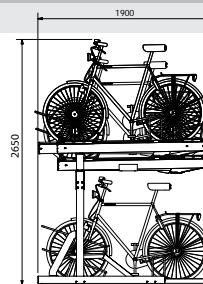

FALCOLEVEL PREMIUM+, ENSIDIG

Beskrivning

Art nr

FalcoLevel Premium+ cykelställ, ensidig,

4 övre och 4 nedre platser som rymmer 8 cyklar,

försedd med ramlåsningsbåge,

c.t.c. 375mm, längd1,505mm

00.354.037EX