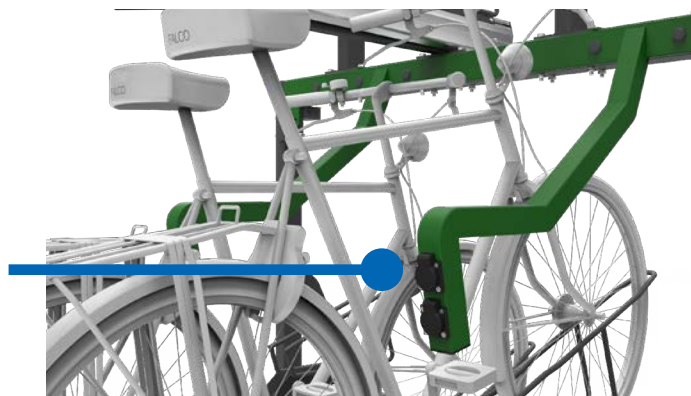

Laddningsuttag för elcyklar

Laddningsuttagen kan användas av elcyklar som parkeras på nedre plan. Elcyklar skall endast parkeras på nedersta våningen i tvåvåningsställ pga den höga vikten.

Laddningsenheterna är enkla att montera och kan även eftermonteras på Falco Eco och Falco Premium tvåvåningsställ.

För att göra laddningsuttagen för elcyklar extra synliga är de pulverlackerade i RAL 6018 grön kulör.

Både enkel- och dubbelsidiga tvåvåningsställ kan förses med laddningsuttag för elcyklar på nedre plan, och fungerar för samtliga cc-avstånd 375 mm, 400 mm och 500 mm.