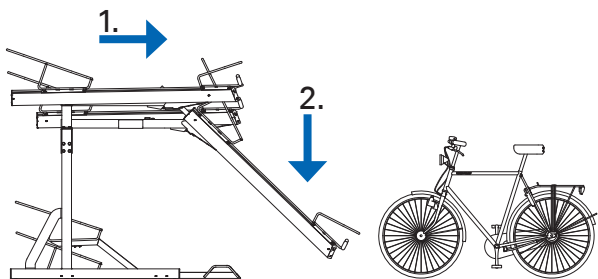

00.370.025EX

HUR MAN ANVÄNDER FALCOLEVEL PREMIUM+ TVÅVÅNINGS CYKELSTÄLL

Parkera cykeln

1. Ta tag i handtaget och drag ut det övre stället helt
2. För ner skenan varsamt mot marken tills det stannar i nedfällt läge