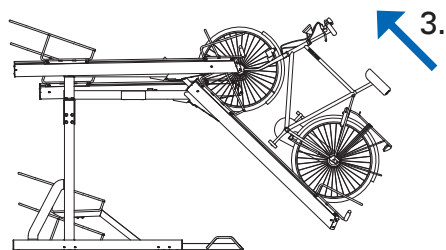

00.370.025EX

HUR MAN ANVÄNDER FALCOLEVEL PREMIUM+ TVÅVÅNINGS CYKELSTÄLL

Parkera cykeln

1. Ta tag i handtaget och drag ut det övre stället helt
2. För ner skenan varsamt mot marken tills det stannar i nedfällt läge