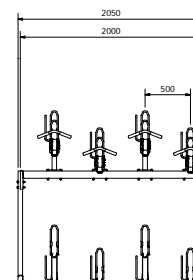

FalcoLevel Premium+ cykelställ, ensidig,

4 övre och 4 nedre platser som rymmer 8 cyklar,

försedd med ramlåsningsbåge,

c.t.c. 400mm, längd1,593mm

00.354.040EX