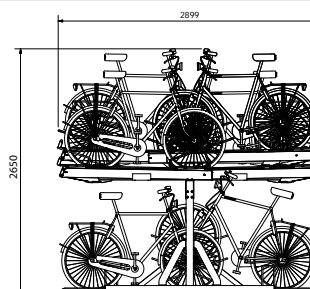

FALCOLEVEL PREMIUM+, DUBBELSIDIG

Beskrivning

Art nr

FalcoLevel Premium+ cykelställ, dubbelsidig,

8 övre och 8 nedre platser som rymmer 16 cyklar,

försedd med ramlåsningsbåge,

c.t.c. 187,5mm, längd 1,505mm

00.368.018EX