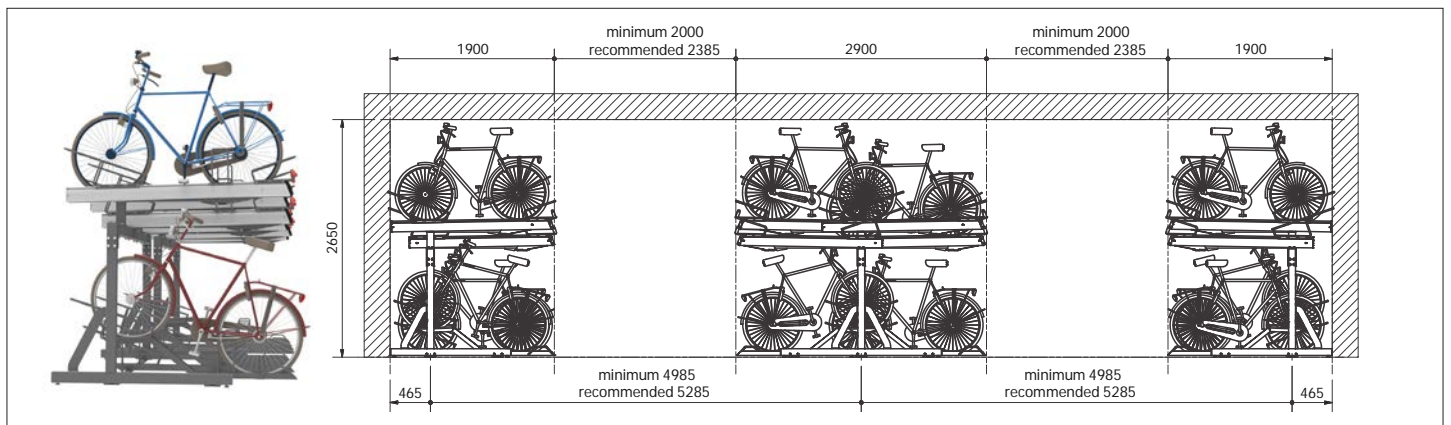

FALCOLEVEL PREMIUM+ 500 MM CC-AVSTÅND

Dimensions in mm	Single sided			Double sided			Length mm								
	Single sided	Double sided	Posts	Single	Double	Single	Double								
	4	8	2	1235	1405	34	68	4	8735	8905	66	132	7	16735	16905
	6	12	2	1735	1905	36	72	4	9235	9405	68	136	7	17235	17405
	8	16	2	2235	2405	38	76	5	9735	9905	70	140	7	17735	17905
	10	20	2	2735	2905	40	80	5	10235	10405	72	144	7	18235	18405
	12	24	2	3235	3405	42	84	5	10735	10905	74	148	8	18735	18905
	14	28	3	3735	3905	44	88	5	11235	11405	76	152	8	19235	19405
	16	32	3	4235	4405	46	92	5	11735	11905	78	156	8	19735	19905
	18	36	3	4735	4905	48	96	5	12235	12405	80	160	8	20235	20405
	20	40	3	5235	5405	50	100	6	12735	12905	82	164	8	20735	20905
	22	44	3	5735	5905	52	104	6	13235	13405	84	168	8	21235	21405
	24	48	3	6235	6405	54	108	6	13735	13905	86	172	9	21735	21905
	26	52	4	6735	6905	56	112	6	14235	14405	88	176	9	22235	22405
	28	56	4	7235	7405	58	116	6	14735	14905	90	180	9	22735	22905
30	60	4	7735	7905	60	120	6	15235	15405	92	184	9	23235	23405	
32	64	4	8235	8405	62	124	7	15735	15905	94	188	9	23735	23905	
					64	128	7	16235	16405	96	192	9	24235	24405